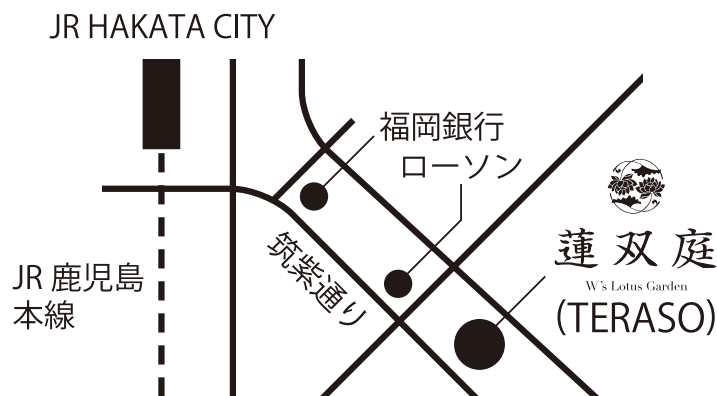

Wakiya 流おせち二段重 15,000円(税込) お申込み個数 個

Wakiya 流おせち三段重 30,000円(税込) お申込み個数 個

<個人情報のお取り扱いについて>

弊社は個人情報保護関連法令及び規範を遵守し、お預かりした個人情報を適切に管理し第三者に情報を提供することはありません。商品・企画のお知らせ等の目的の範囲内で使用させていただきます。

www.wslotusgarden.com

地図

Wakiya プロデュースチェーンズレストラン 蓮双庭
福岡市博多区博多駅東2丁目7-27 TERASO 2F